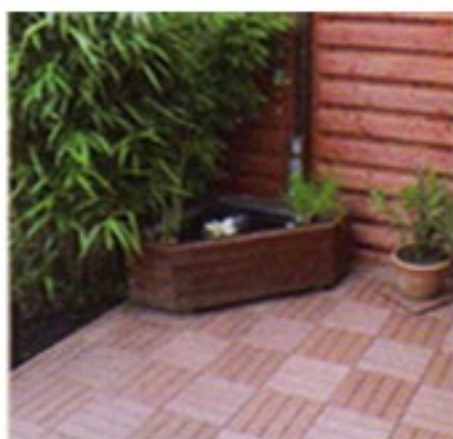

DECK
ZERO

Pisolandia de Argentina
S.R.L.

TEL. (5411) 4227-3109

PISOLANDIA DE ARGENTINA SRL
AV. MITRE 4461 AVELLANEDA
BUENOS AIRES
TEL. (5411) 4227-3109 / 4353-2769
www.deckzero.com.ar
info@deckzero.com.ar